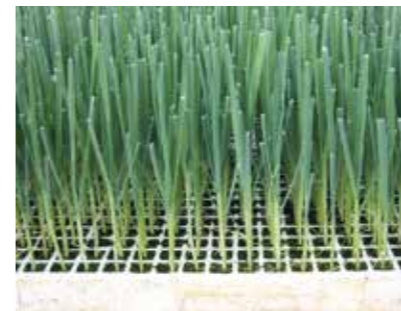

## VOLTA F1

- der Tabellenführer !
- schöner Schaft (30-35 cm)
- ziemlich dunkelgrüne Farbe
- klare grün-weiß-Trennung
- leicht schälbar

# PFLANZENANGEBOT

Die beste auf dem Markt erhältliche Genetik in 2 Produktformen:

**MINI BALLEN :**  
ab der 1. Woche

 Auch in BIO  
verfügbar

**BLANKE WURZEL:**  
ab der 8. Woche

Scannen Sie die QR-Codes,  
um unsere Pflanzen zu entdecken!